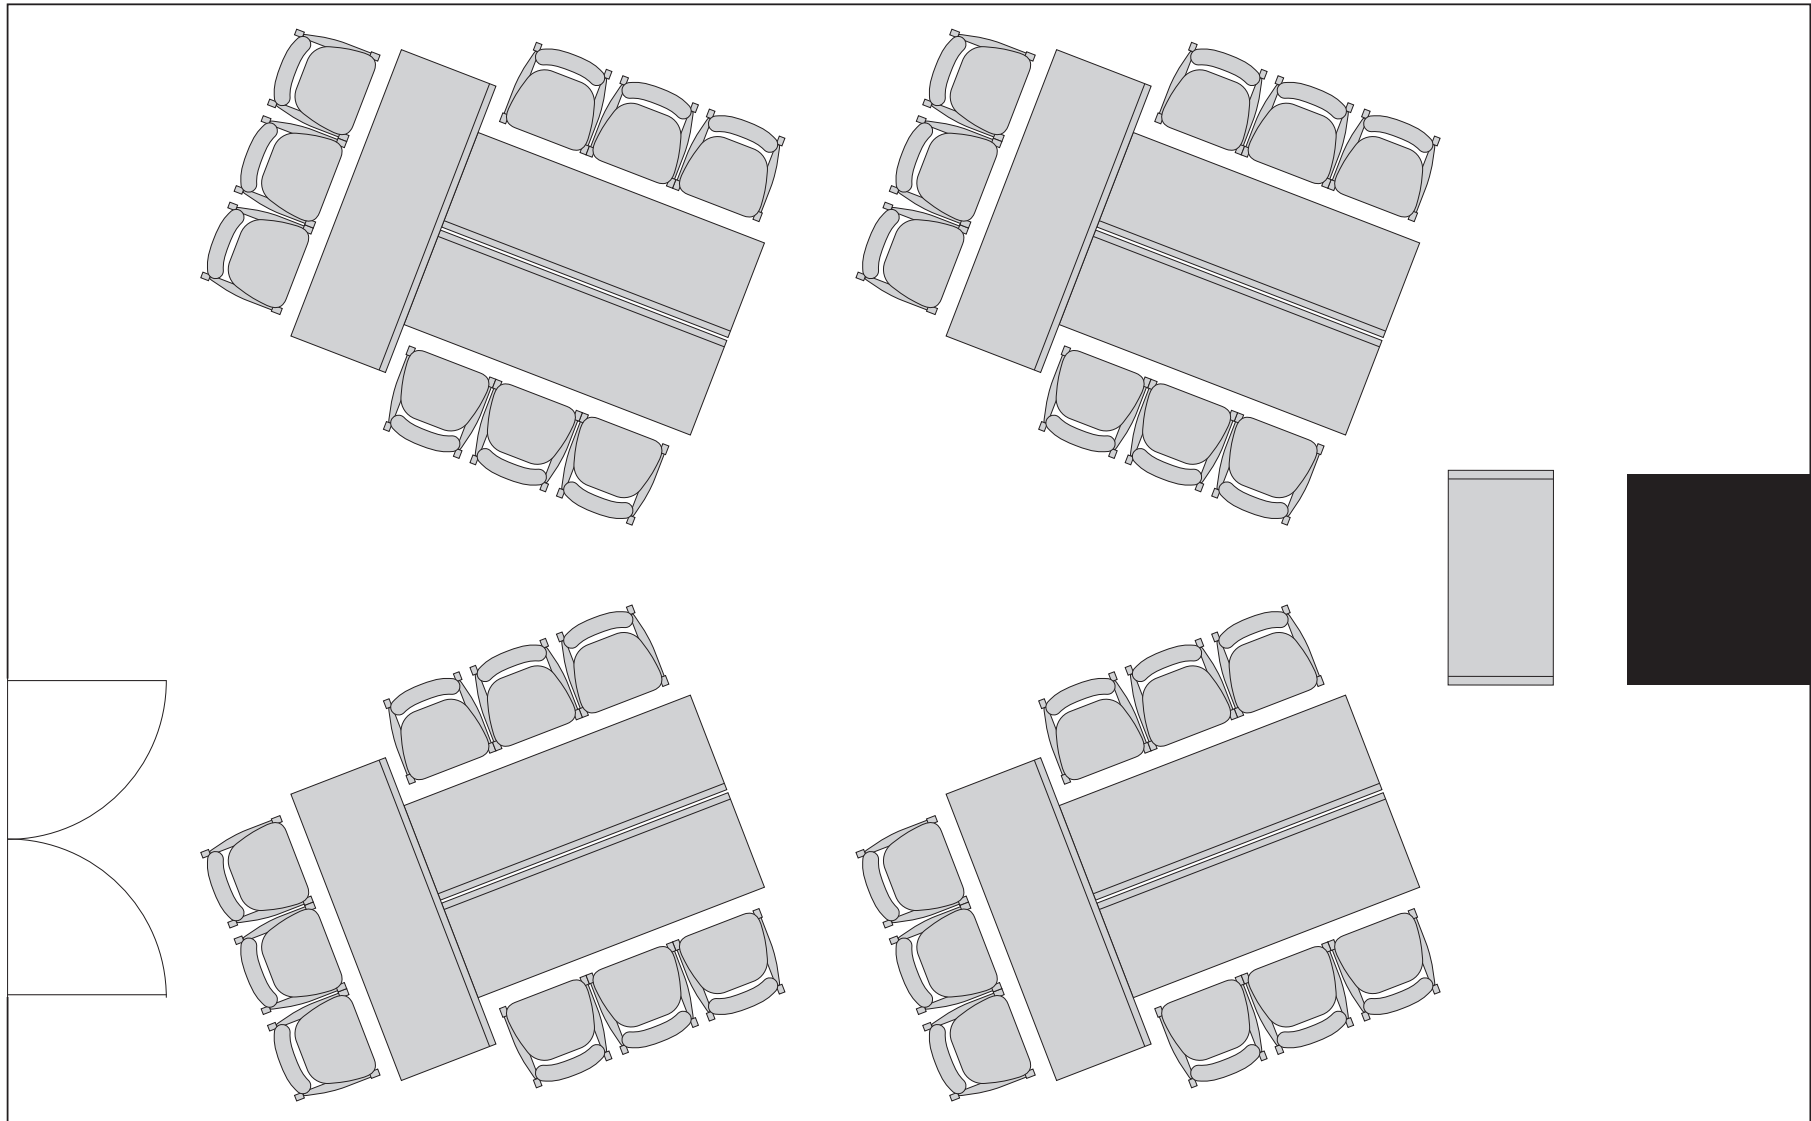

カンファレンスルーム グリーン
8階 広さ70m² 高さ2.8m
(10500mm×6600mm)

[4島×9名：36名]