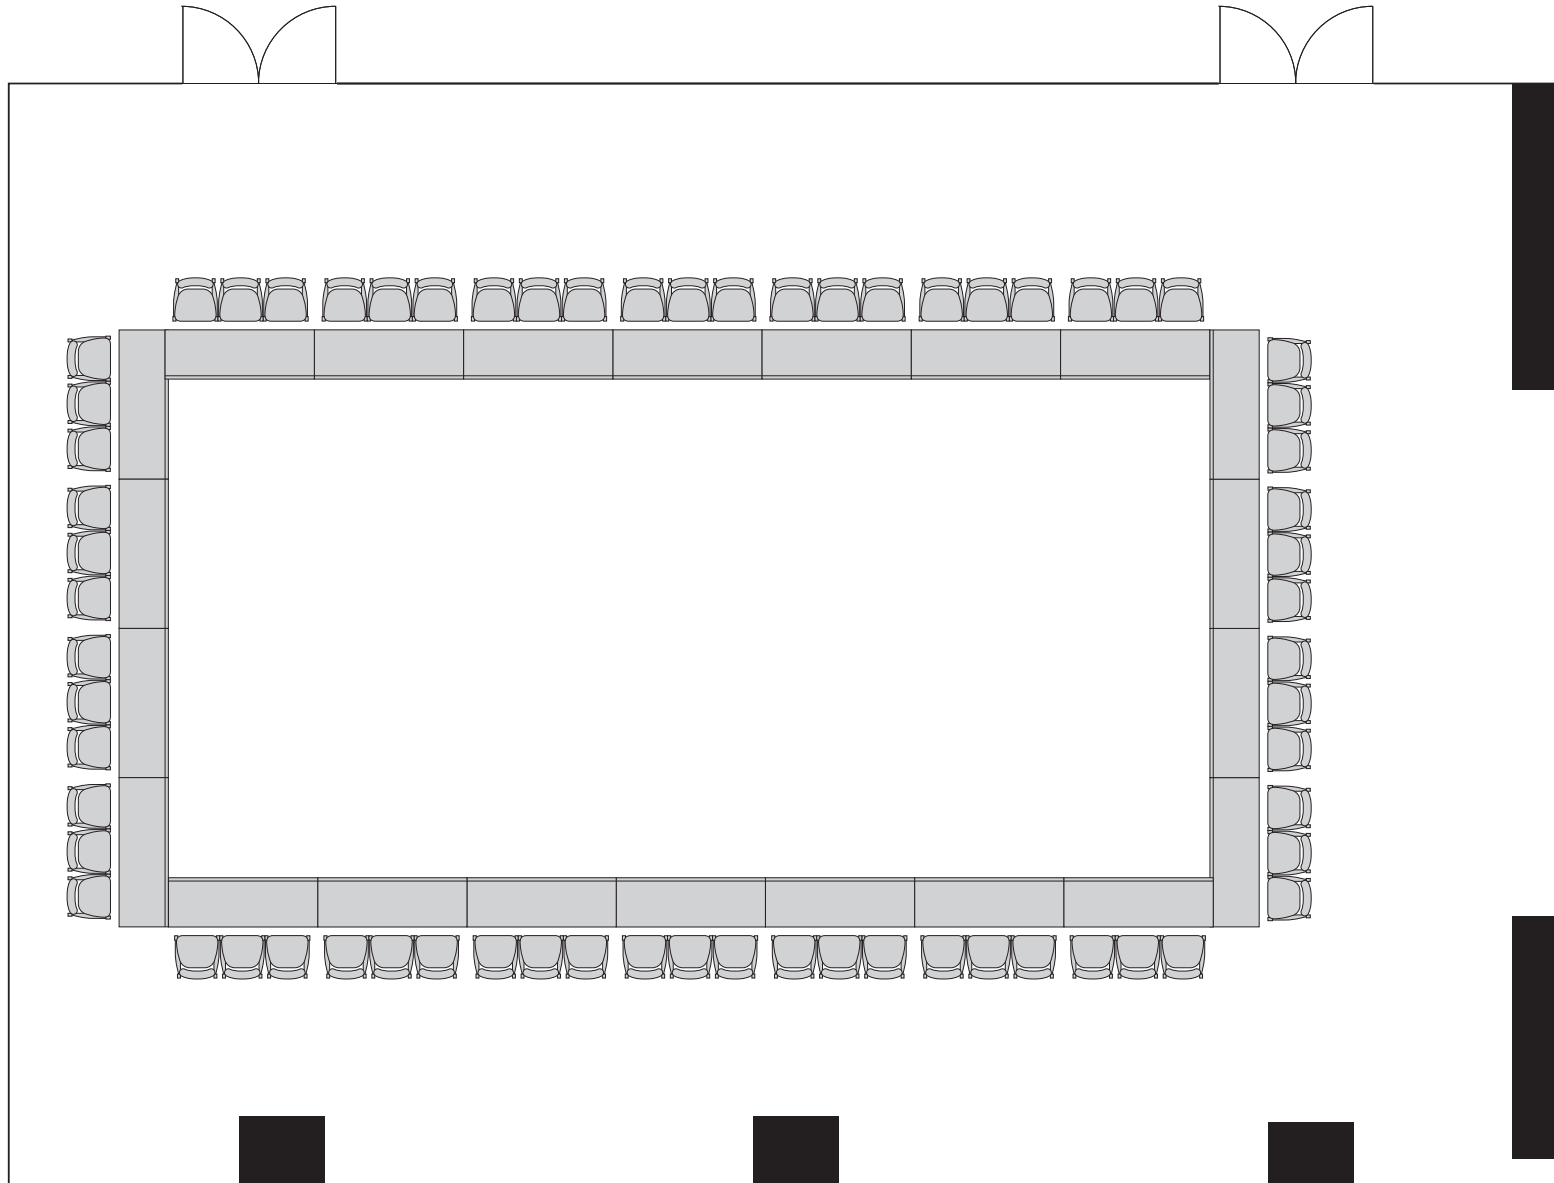

カンファレンスルーム イエロー
8階 広さ250㎡ 高さ2.8m
(13250mm×18800mm)

[囲み型：66名]