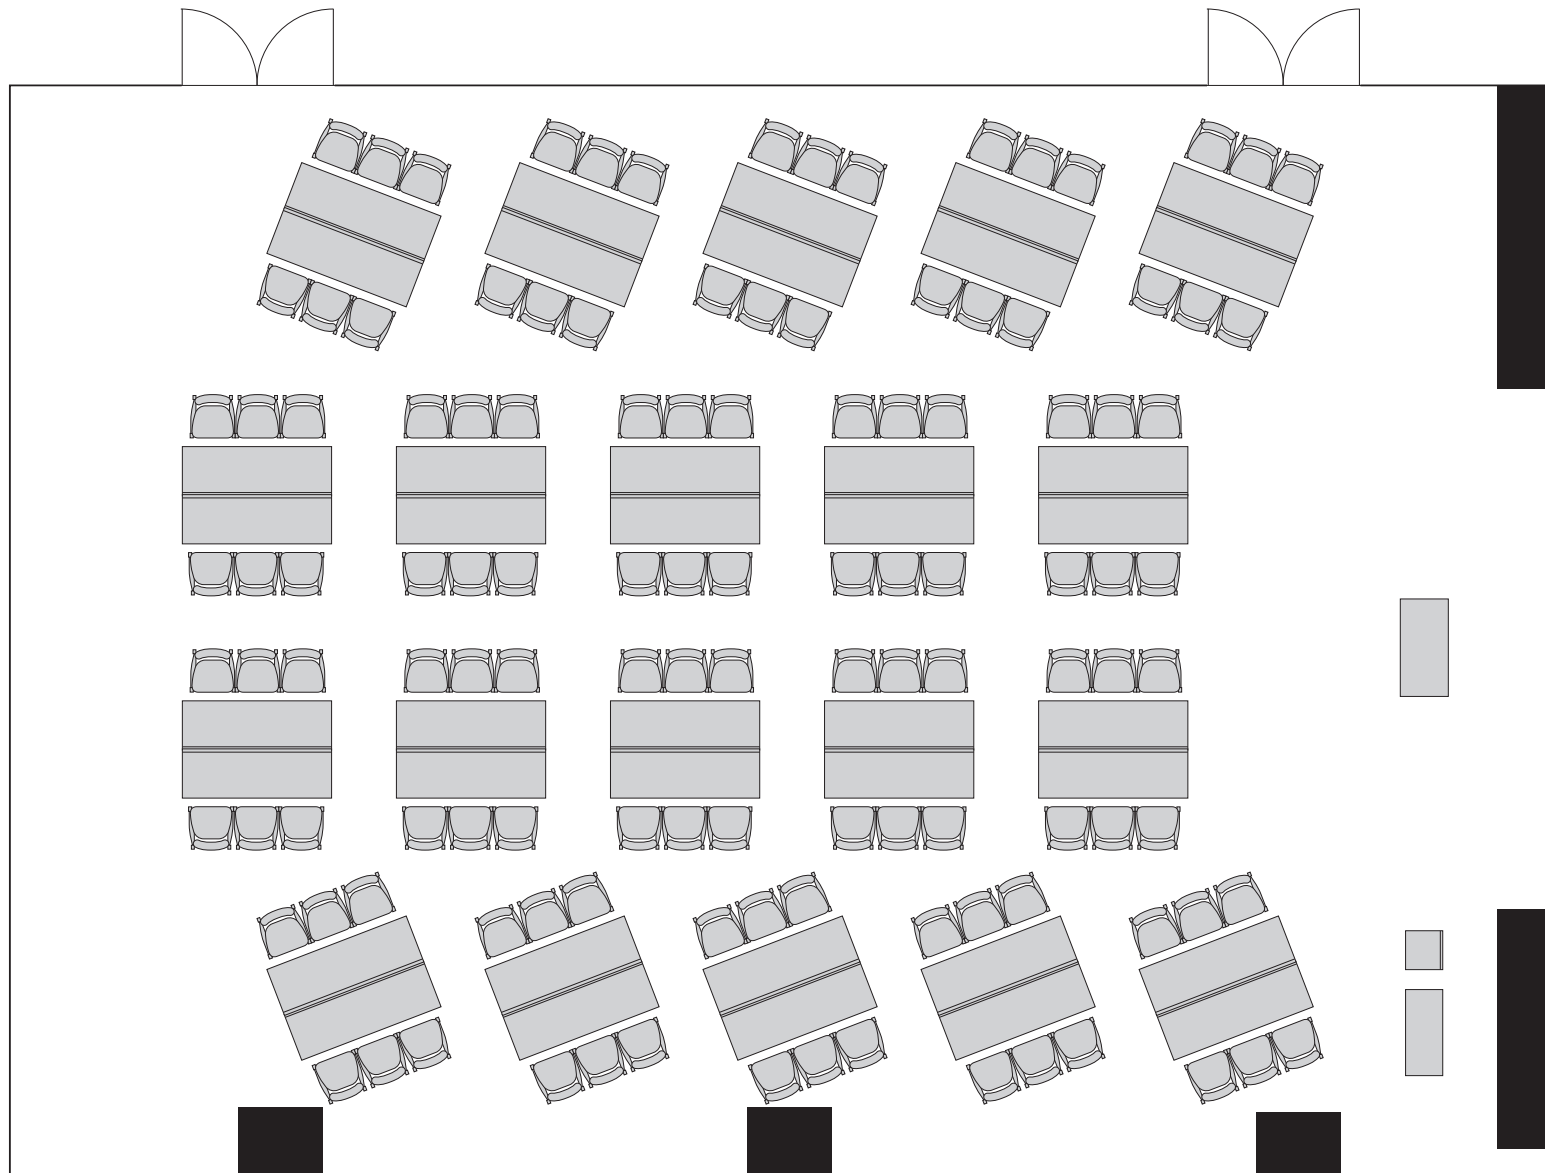

カンファレンスルーム イエロー
8階 広さ250m² 高さ2.8m
(13250mm×18800mm)

[20 島 × 6 席 : 120 名]