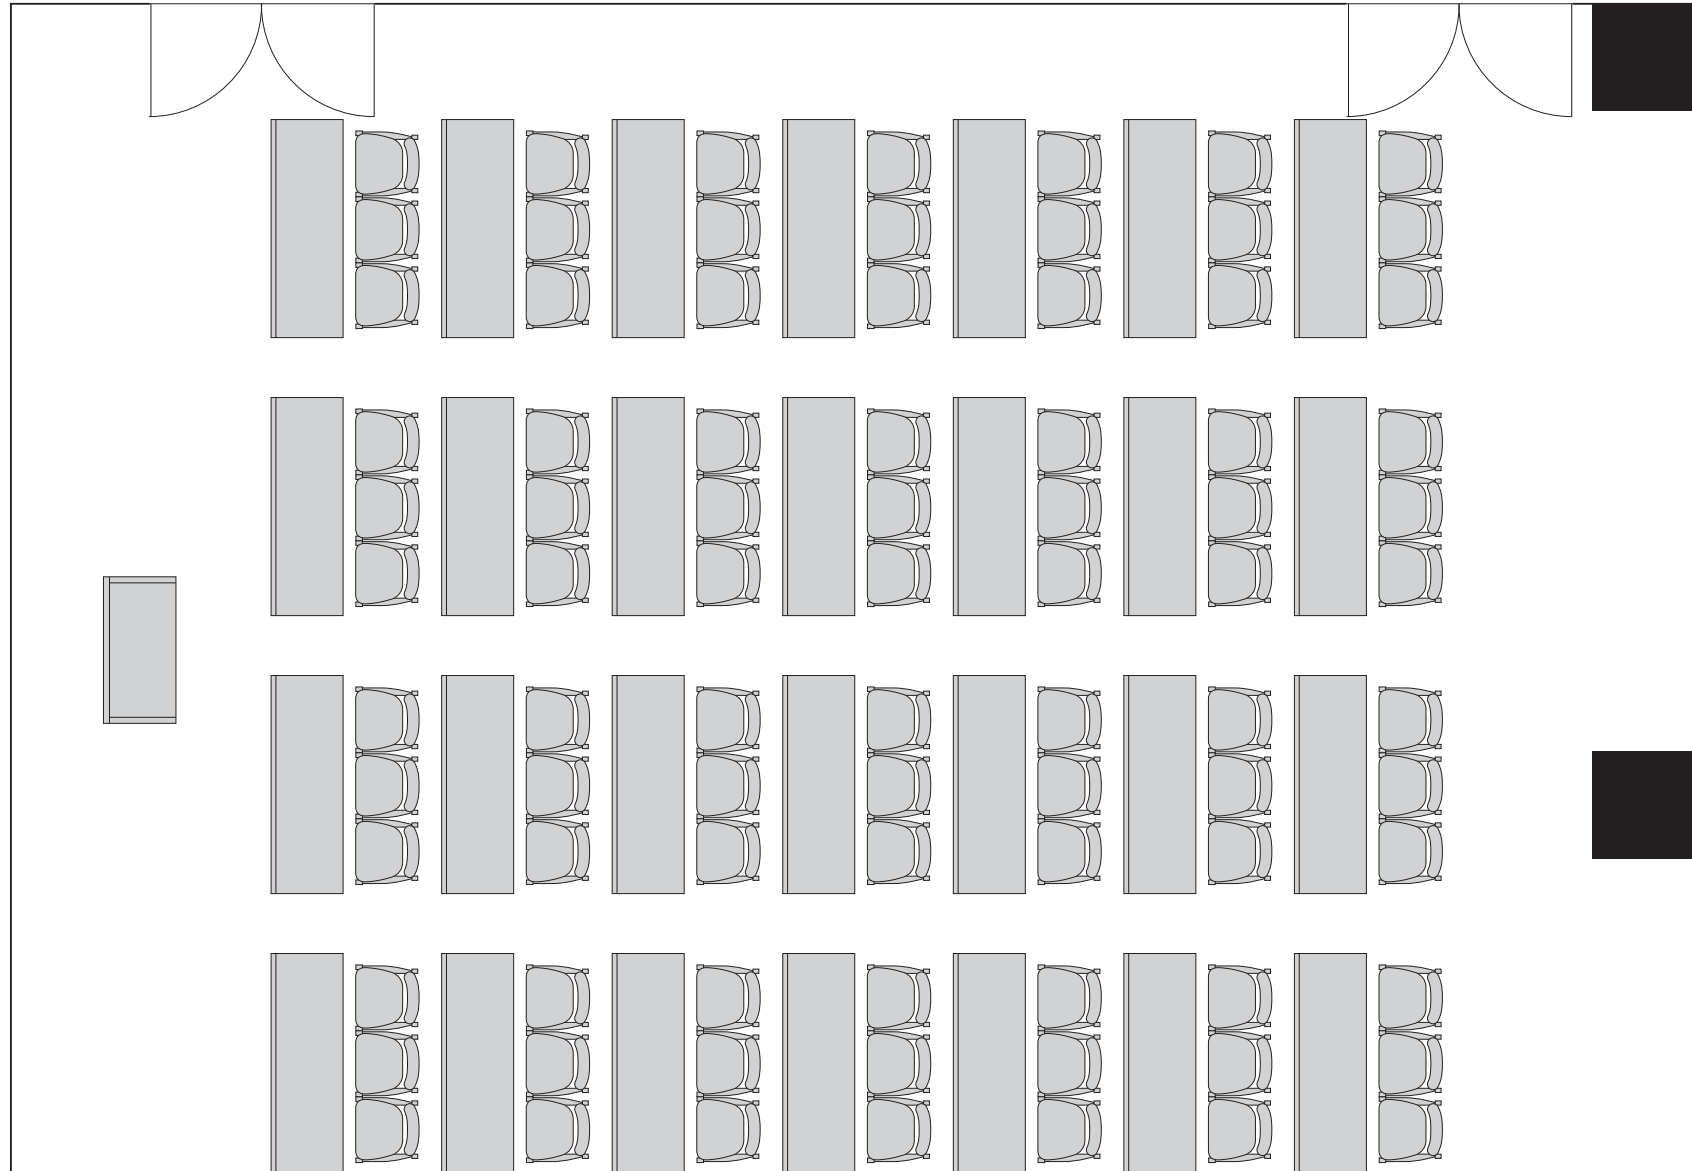

カンファレンスルーム ブルー  
8階 広さ140m<sup>2</sup> 高さ2.8m  
(14100mm×9800mm)

[ スクール 12 席 × 7 列 : 84 名 ]