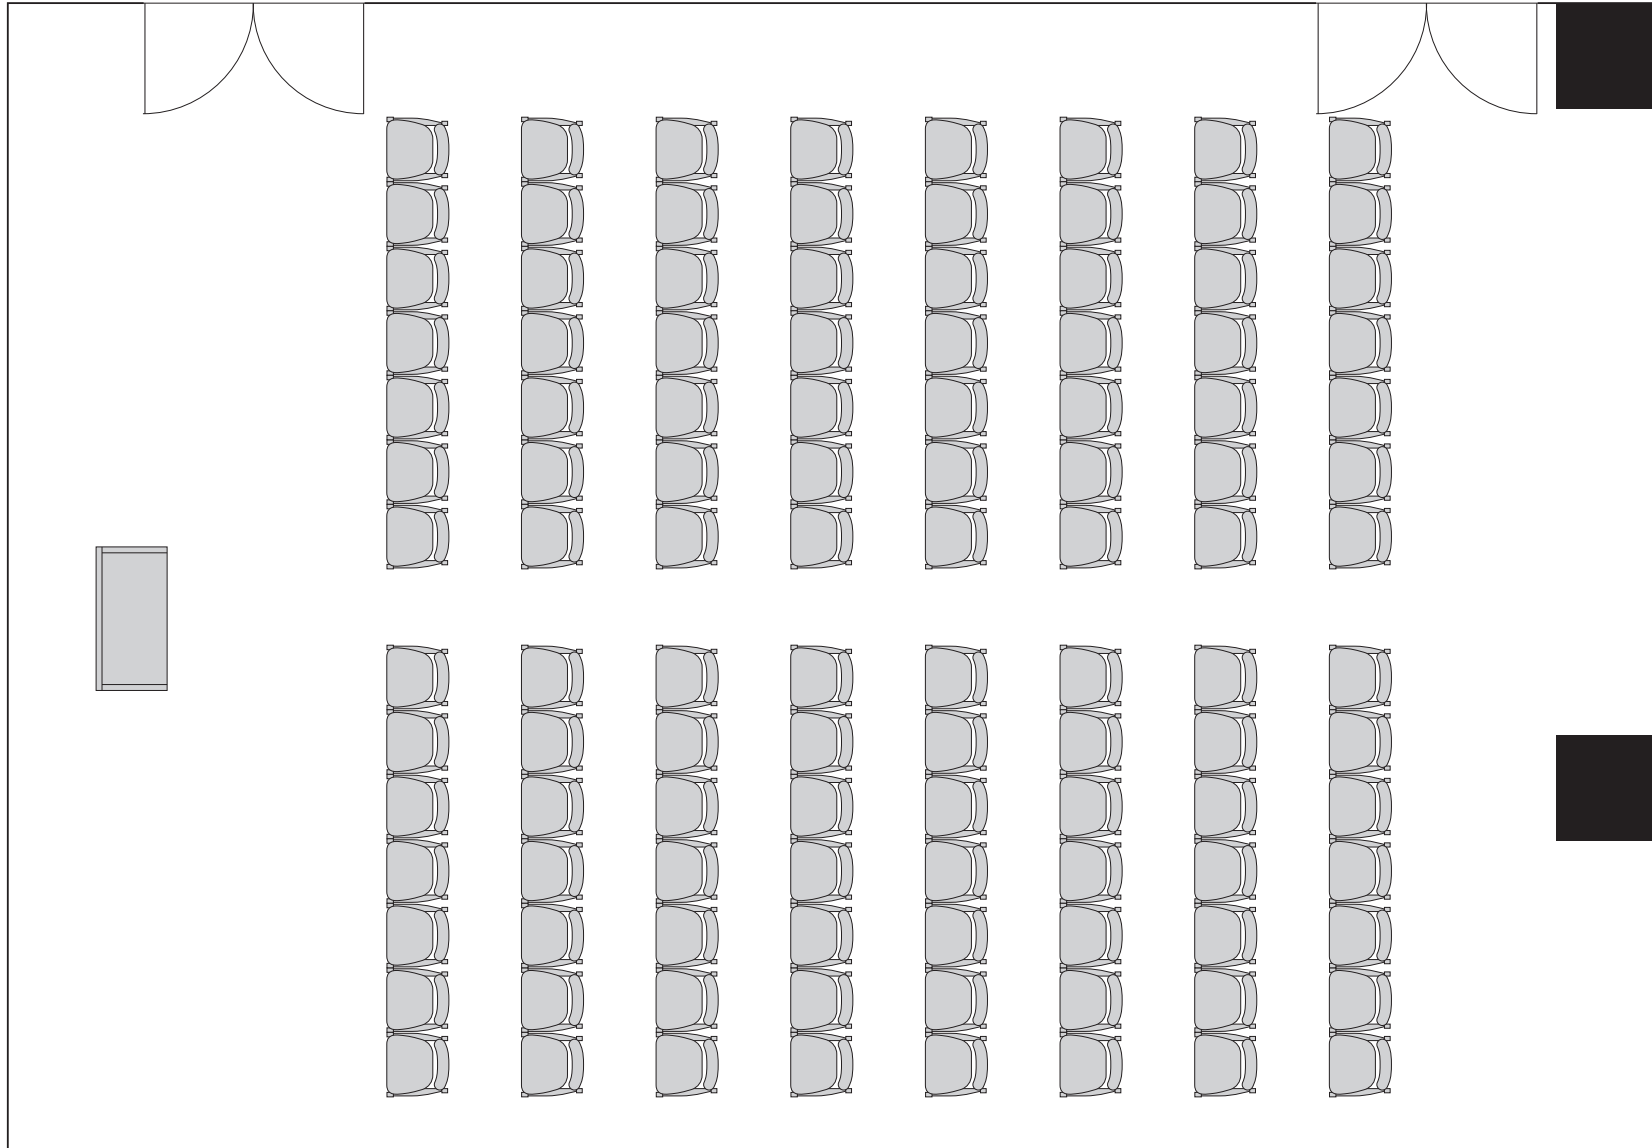

カンファレンスルーム ブルー
8階 広さ140m² 高さ2.8m
(14100mm×9800mm)

[シアター 14 席 × 8 列 : 112 名]