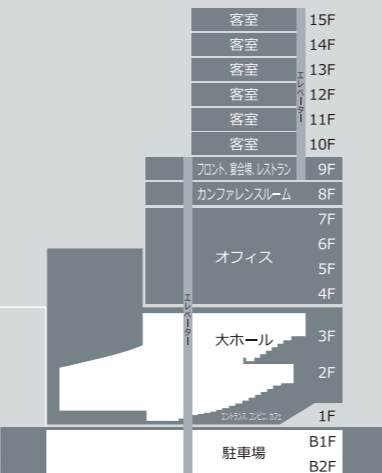

●周辺施設

日本青年館ホテル

〒160-0013 東京都新宿区霞ヶ丘町4-1
TEL 03-3401-0101 / FAX 03-3405-5830
<https://nippon-seinenkan.or.jp>

【お問い合わせ・ご予約】 ☎03-6452-9020
営業直通 平日9:30~17:30
または、ホテルホームページよりお問い合わせください。

一般財団法人日本青年館は、青少年の文化・スポーツなど様々な活動を支援しています。