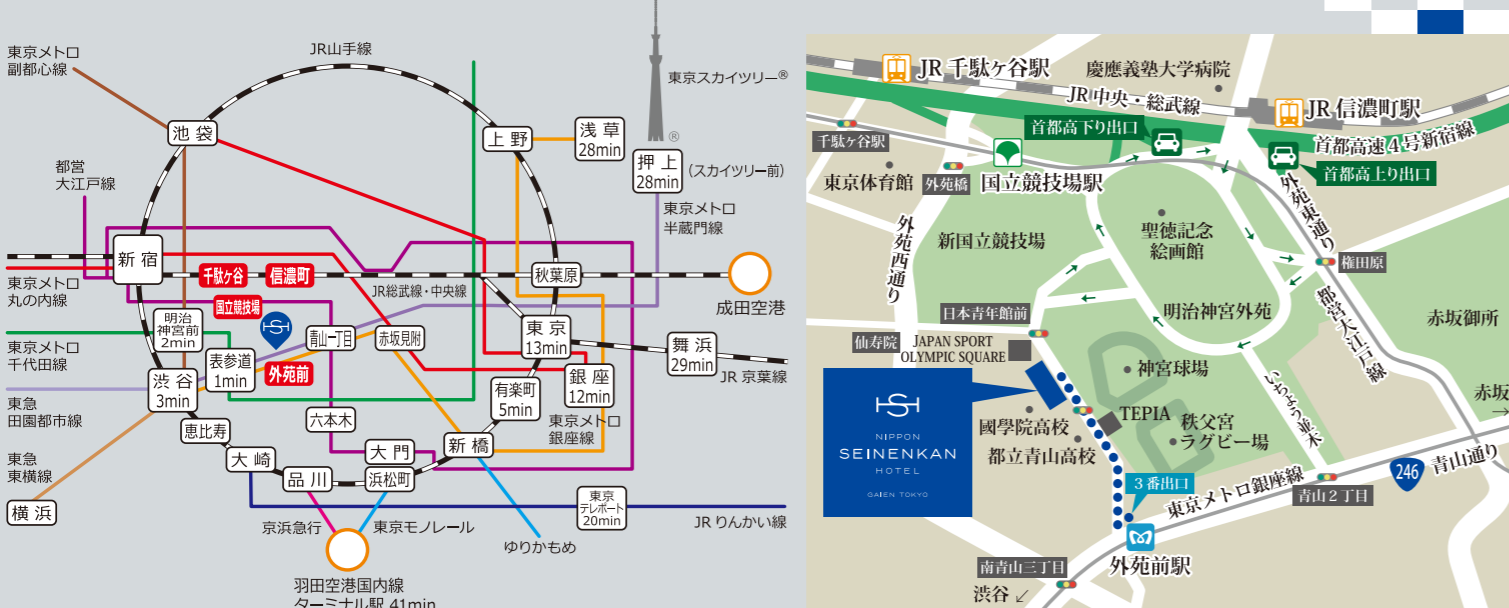

## 周辺へのアクセス

神宮球場や新国立競技場がすぐそばに。各鉄道駅も近くにあり、渋谷や新宿、東京、上野などへアクセスが便利。ビジネス・観光に最適な環境です。

日本青年館ホテル

### ●電車でお越しの方 東京メトロ銀座線 外苑前駅(3番出口)より徒歩5分

- 東京メトロ銀座線 外苑前駅3番出口 徒歩 5分
- 都営大江戸線 国立競技場駅A2番出口 徒歩10分
- 中央線・総武線(各停) 千駄ヶ谷駅 徒歩12分
- 中央線・総武線(各停) 信濃町駅 徒歩12分

### ●お車でお越しの方

- 首都高速4号新宿線 外苑出口

駐車場のご案内  
当ホテルの地下1階、2階に駐車場がございます。

ご利用料金等  
7時~23時:30分までごとに400円(時間区内最大料金 2,400円) ※宿泊者割引はございません。  
23時~翌7時:60分までごとに200円(時間区内最大料金 1,000円) ※ホテル所有の駐車場ではございません。  
※一泊あたりの最大料金は5,800円になります。 ※マイクロバス・大型バスの駐車はできません。  
※入庫の高さ制限は2.4mです。

### ●各主要駅・エリアへのアクセス・所要時間

上野エリア	23分	上野駅	銀 座 線	外 苑 前 駅	徒 歩 5 分	日本 青年 館 ホ テ ル
東京エリア	13分	東京駅(丸の内線) - 赤坂見附駅				
原宿エリア(明治神宮前)	2分	明治神宮前駅(千代田線)				
渋谷エリア	3分	渋谷駅				
品川エリア	20分	品川駅(山手線) - 渋谷駅				
羽田空港	41分	国内線ターミナル駅(京急) - 新橋駅				