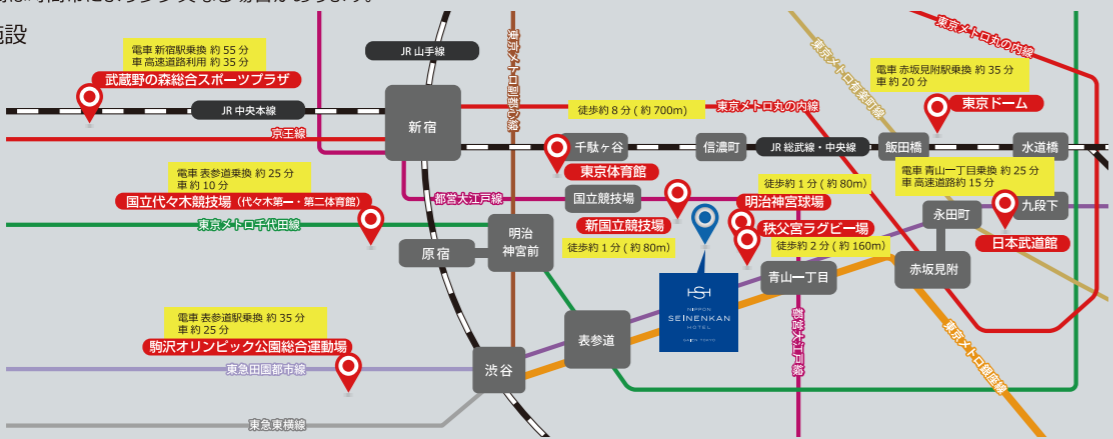

●周辺施設

日本青年館ホテル

〒160-0013 東京都新宿区霞ヶ丘町4-1
TEL 03-3401-0101 / FAX 03-3405-5830
<https://nippon-seinenkan.or.jp>

【お問い合わせ・ご予約】 ☎03-6452-9020
営業直通 平日9:30~17:30
または、ホテルホームページよりお問い合わせください。

一般財団法人日本青年館は、青少年の文化・スポーツなど様々な活動を支援しています。