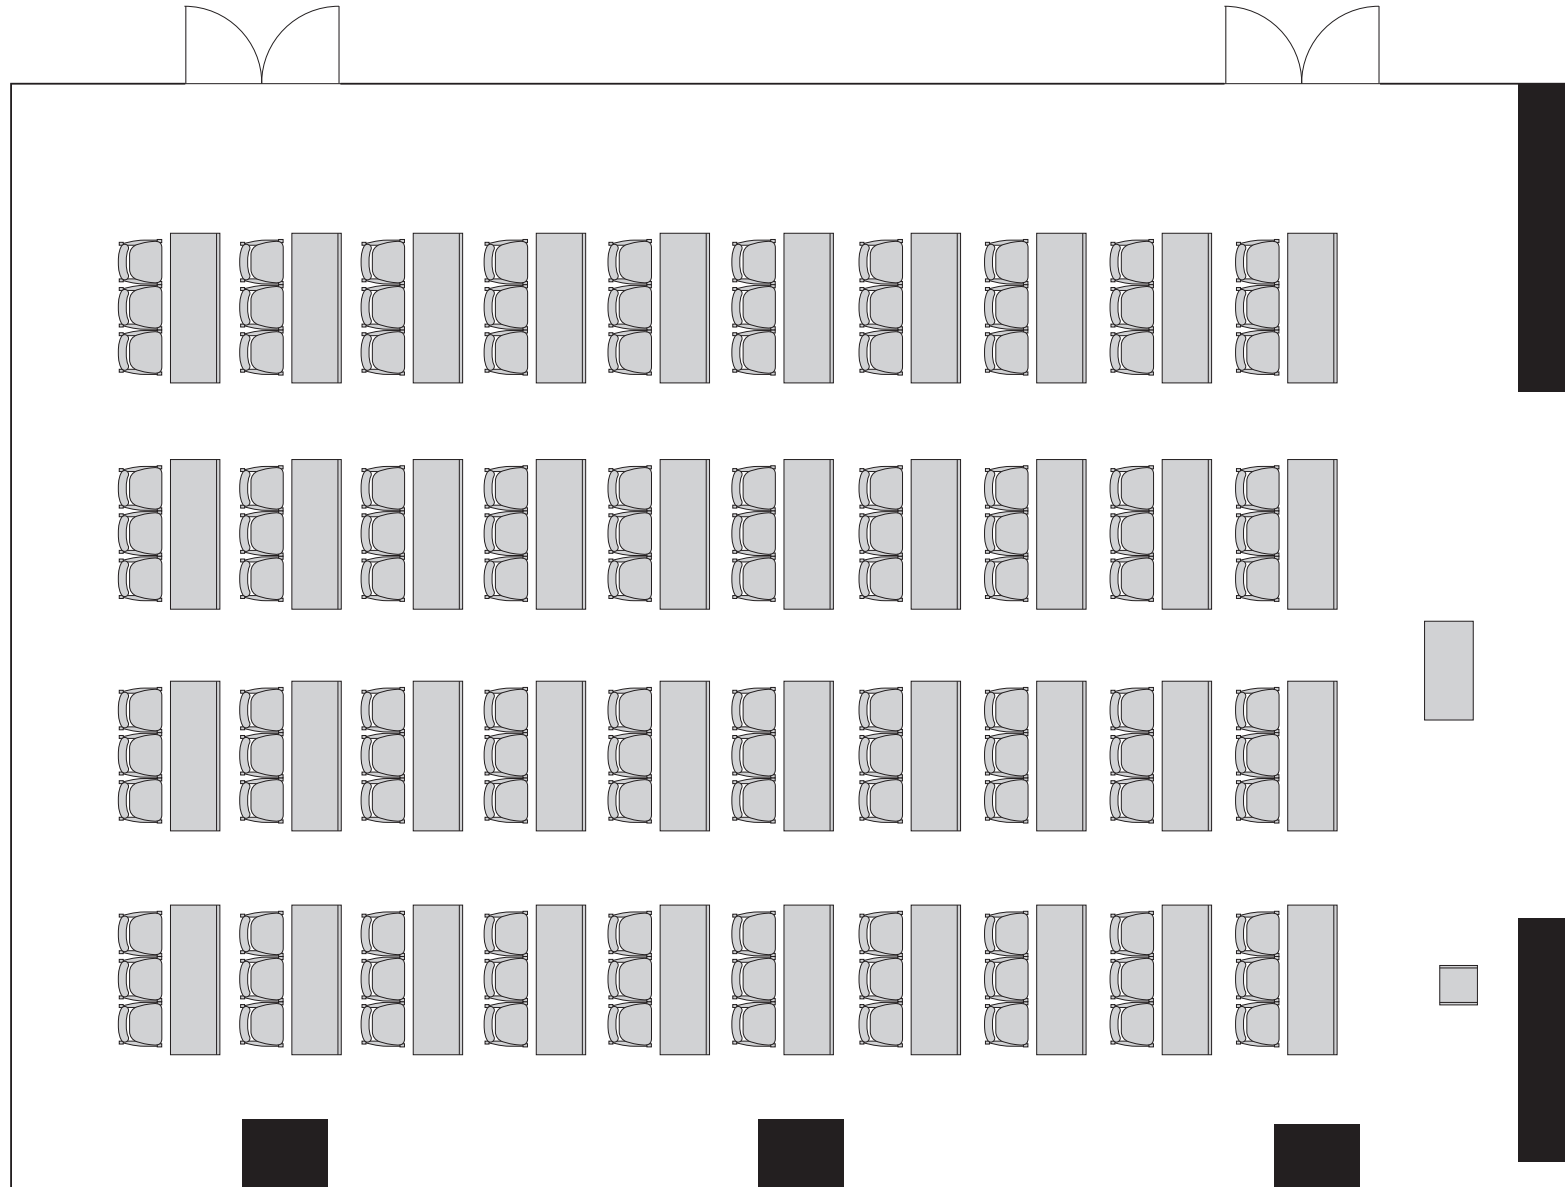

カンファレンスルーム イエロー  
8階 広さ250m<sup>2</sup> 高さ2.8m  
(13250mm×18800mm)

[ スクール 12席 × 10列 : 120名 ]