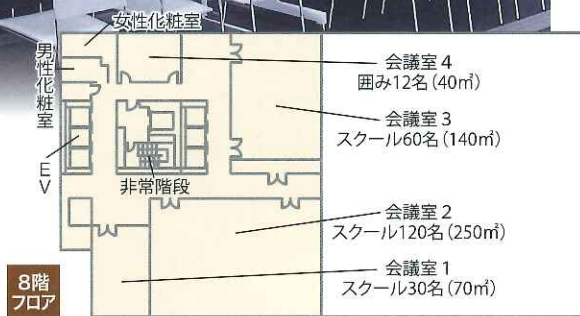

現住所
(仮事務所) 〒105-0001 東京都港区虎ノ門3-23-6
秀和虎ノ門三丁目ビル4階
日本青年館 虎ノ門事務所

HP QRコード

客室
(10F~15F)
Guest room

都会のオアシス、
神宮外苑の静かな佇まいがあなたを癒してくれるはず
疲れた体をゆっくりとお休みいただけるよう、ベッドにこだわりました。

■シングルルーム 広さ約18㎡ ■ツインルーム 広さ約27㎡

客室、会議室、宴会場、レストラン (喫煙所は9階に1ヶ所
設けております)
全室禁煙

宴会場
(9F)
Banquet hall

パーティ・懇親会など特別なひとときを
こだわりのお料理と共に...

着席200名様 立食300名様

会議室
(8F)
Conference room

快適な空間をお客様のニーズにあわせて...

会議室は大小4会場、社内ミーティングから各種セミナーまで対応いたします。

●ご利用時間 AM9:00~PM9:00(3時間から貸出し) ※準備・撤去もお時間に含まれます。

※館内の設備、内装についてはオープン時に変更になる場合があります。

レストラン
(9F)
Restaurant

開放感あふれるレストランでお食事をどうぞ

席数110席