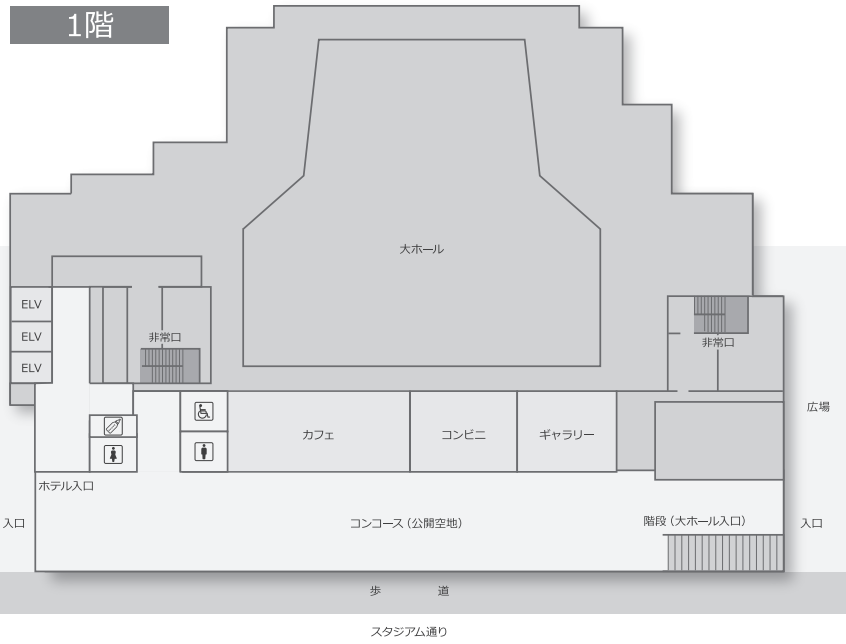

日本青年館ホテル

客室平面図

〒160-0013 東京都新宿区霞ヶ丘町4-1
TEL 03-3401-0101 FAX 03-3405-5830

↑
渋谷・原宿

←
青山

→
国立競技場

↓
神宮球場

客室フロア全220室 最大収容人数494名

スーペリアルーム 10~13階 18㎡ シングル/ツイン 52室 ダブル39室
 27㎡ ツイン/トリプル 54室
 デラックスルーム 14~15階 18㎡ ダブル 41室
 27㎡ ツイン 32室
 스위트룸 15階 96㎡ 1室
 ユニバーサルルーム 10階 27㎡ 1室

- ユニットバス・・・UB
- トイレのみ別・・・UB・T
- バス・洗面・トイレ別・・・B・W・T

10階

部屋数29室
最大収容人数64名

↑
渋谷・原宿

11階

部屋数39室
最大収容人数94名

12階

部屋数39室
最大収容人数94名

← 青山

13階

部屋数39室
最大収容人数94名

→ 国立競技場

14階

部屋数39室
最大収容人数78名

15階

部屋数35室
最大収容人数70名

↓ 神宮球場