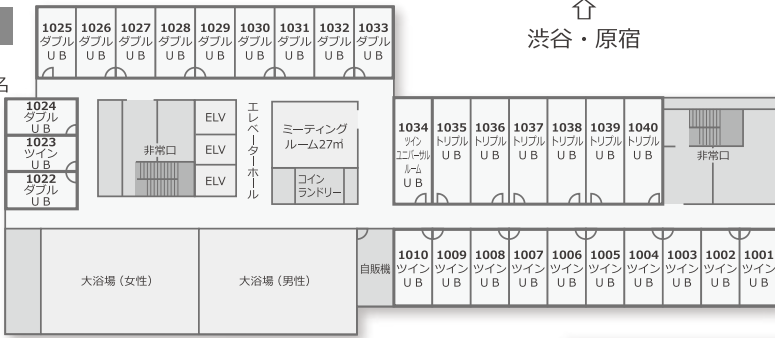

日本青年館ホテル

客室平面図

〒160-0013 東京都新宿区霞ヶ丘町4-1
TEL 03-3401-0101 FAX 03-3405-5830

↑
渋谷・原宿

←
青山

→
国立競技場

↓
神宮球場

客室フロア全220室 最大収容人数494名

スーペリアルーム 10~13階 18㎡ シングル/ツイン 52室 ダブル39室
 27㎡ ツイン/トリプル 54室
 デラックスルーム 14~15階 18㎡ ダブル 41室
 27㎡ ツイン 32室
 스위트룸 15階 96㎡ 1室
 ユニバーサルルーム 10階 27㎡ 1室

- ユニットバス・・・UB
- トイレのみ別・・・UB・T
- バス・洗面・トイレ別・・・B・W・T

10階

部屋数29室
最大収容人数64名

↑
渋谷・原宿

11階

部屋数39室
最大収容人数94名

12階

部屋数39室
最大収容人数94名

← 青山

13階

部屋数39室
最大収容人数94名