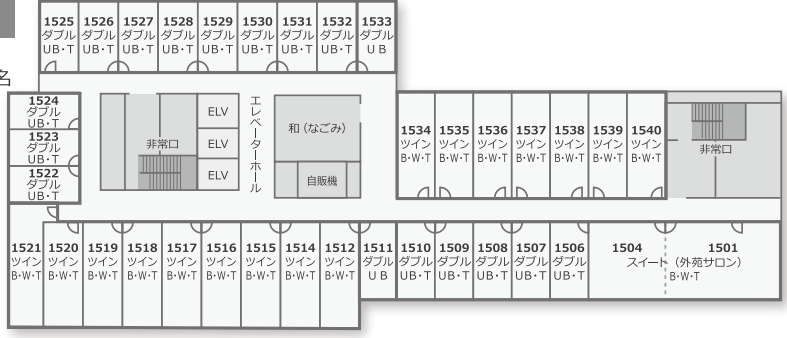

↑
渋谷・原宿

11階

部屋数39室
最大収容人数94名

12階

部屋数39室
最大収容人数94名

← 青山

13階

部屋数39室
最大収容人数94名

→ 国立競技場

14階

部屋数39室
最大収容人数78名

15階

部屋数35室
最大収容人数70名

↓ 神宮球場