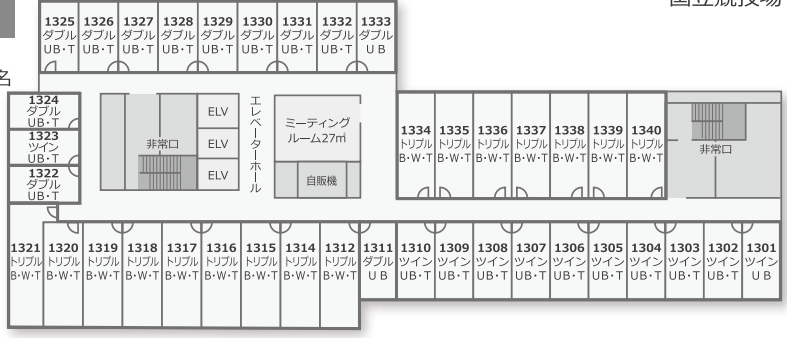

スーペリアルーム 10~13階 18㎡ シングル/ツイン 52室 ダブル39室
 27㎡ ツイン/トリプル 54室
 デラックスルーム 14~15階 18㎡ ダブル 41室
 27㎡ ツイン 32室
 스위트룸 15階 96㎡ 1室
 ユニバーサルルーム 10階 27㎡ 1室

- ユニットバス・・・UB
- トイレのみ別・・・UB・T
- バス・洗面・トイレ別・・・B・W・T

10階

部屋数29室
最大収容人数64名

↑
渋谷・原宿

11階

部屋数39室
最大収容人数94名

12階

部屋数39室
最大収容人数94名

← 青山

13階

部屋数39室
最大収容人数94名

→ 国立競技場

14階

部屋数39室
最大収容人数78名

15階

部屋数35室
最大収容人数70名

↓ 神宮球場