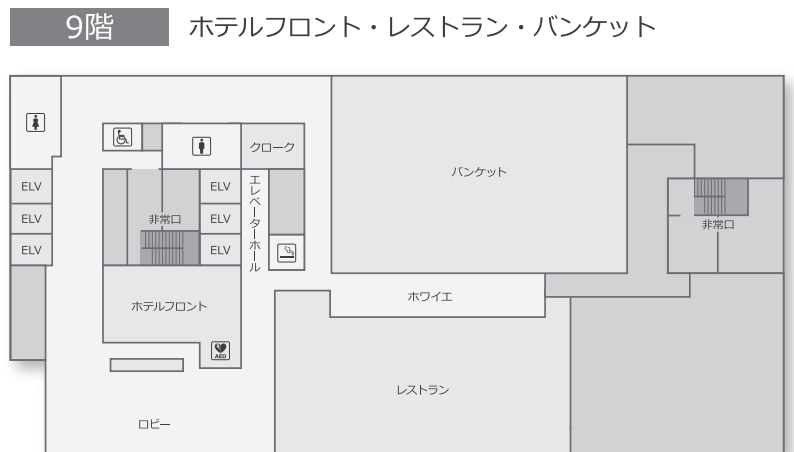

日本青年館ホテル

客室平面図

〒160-0013 東京都新宿区霞ヶ丘町4-1
TEL 03-3401-0101 FAX 03-3405-5830

↑
渋谷・原宿

←
青山

→
国立競技場

↓
神宮球場

客室フロア全220室 最大収容人数494名

スーペリアルーム 10~13階 18㎡ シングル/ツイン 52室 ダブル39室
 27㎡ ツイン/トリプル 54室
 デラックスルーム 14~15階 18㎡ ダブル 41室
 27㎡ ツイン 32室
 스위트룸 15階 96㎡ 1室
 ユニバーサルルーム 10階 27㎡ 1室

- ユニットバス・・・UB
- トイレのみ別・・・UB・T
- バス・洗面・トイレ別・・・B・W・T

10階

部屋数29室
最大収容人数64名

↑
渋谷・原宿

11階

部屋数39室
最大収容人数94名

12階

部屋数39室
最大収容人数94名

← 青山

13階

部屋数39室
最大収容人数94名

→ 国立競技場

14階

部屋数39室
最大収容人数78名

15階

部屋数35室
最大収容人数70名

↓ 神宮球場