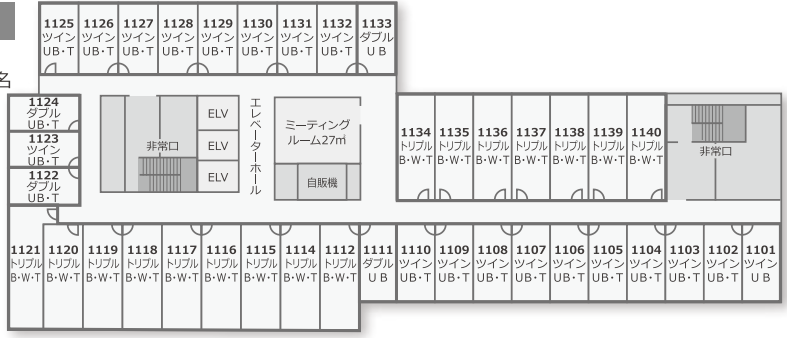

スーペリアルーム 10~13階 18㎡ シングル/ツイン 52室 ダブル39室
 27㎡ ツイン/トリプル 54室
 デラックスルーム 14~15階 18㎡ ダブル 41室
 27㎡ ツイン 32室
 스위트룸 15階 96㎡ 1室
 ユニバーサルルーム 10階 27㎡ 1室

- ユニットバス・・・UB
- トイレのみ別・・・UB・T
- バス・洗面・トイレ別・・・B・W・T

10階

部屋数29室
最大収容人数64名

↑
渋谷・原宿

11階

部屋数39室
最大収容人数94名

12階

部屋数39室
最大収容人数94名

← 青山

13階

部屋数39室
最大収容人数94名