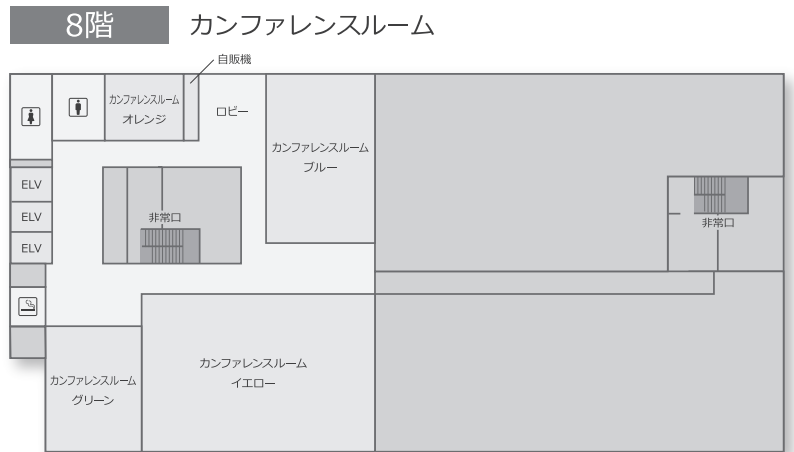

日本青年館ホテル

客室平面図

〒160-0013 東京都新宿区霞ヶ丘町4-1
TEL 03-3401-0101 FAX 03-3405-5830

↑
渋谷・原宿

←
青山

→
国立競技場

↓
神宮球場

客室フロア全220室 最大収容人数494名

スーペリアルーム 10~13階 18㎡ シングル/ツイン 52室 ダブル39室
 27㎡ ツイン/トリプル 54室
 デラックスルーム 14~15階 18㎡ ダブル 41室
 27㎡ ツイン 32室
 스위트룸 15階 96㎡ 1室
 ユニバーサルルーム 10階 27㎡ 1室

- ユニットバス・・・UB
- トイレのみ別・・・UB・T
- バス・洗面・トイレ別・・・B・W・T

10階

部屋数29室
最大収容人数64名

↑
渋谷・原宿

11階

部屋数39室
最大収容人数94名

12階

部屋数39室
最大収容人数94名

← 青山

13階

部屋数39室
最大収容人数94名