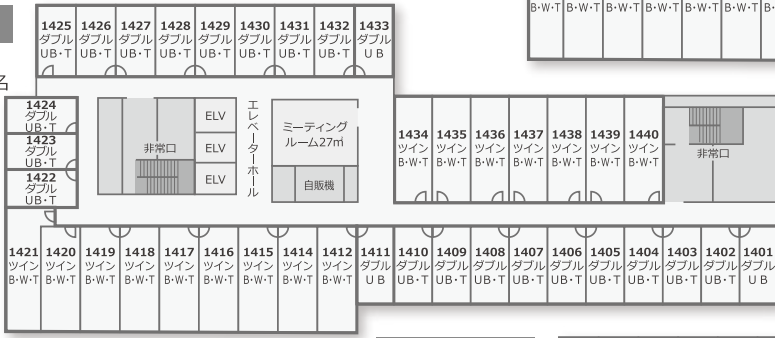

スーペリアルーム 10~13階 18㎡ シングル/ツイン 52室 ダブル39室
 27㎡ ツイン/トリプル 54室
 デラックスルーム 14~15階 18㎡ ダブル 41室
 27㎡ ツイン 32室
 스위트룸 15階 96㎡ 1室
 ユニバーサルルーム 10階 27㎡ 1室

- ユニットバス・・・UB
- トイレのみ別・・・UB・T
- バス・洗面・トイレ別・・・B・W・T

10階

部屋数29室
最大収容人数64名

↑
渋谷・原宿

11階

部屋数39室
最大収容人数94名

12階

部屋数39室
最大収容人数94名

← 青山

13階

部屋数39室
最大収容人数94名

→ 国立競技場

14階

部屋数39室
最大収容人数78名

15階

部屋数35室
最大収容人数70名

↓ 神宮球場