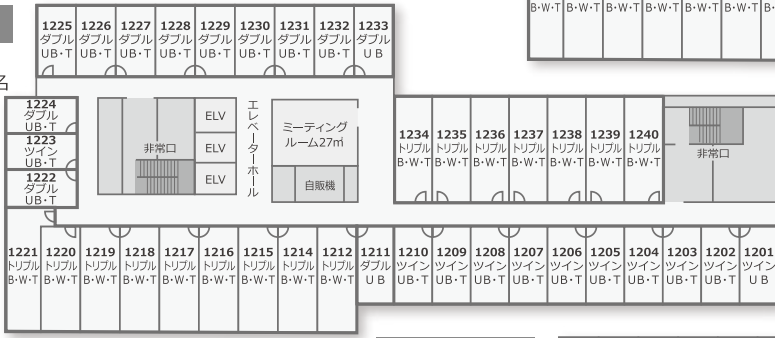

スーペリアルーム 10~13階 18㎡ シングル/ツイン 52室 ダブル39室
 27㎡ ツイン/トリプル 54室
 デラックスルーム 14~15階 18㎡ ダブル 41室
 27㎡ ツイン 32室
 스위트룸 15階 96㎡ 1室
 ユニバーサルルーム 10階 27㎡ 1室

- ユニットバス・・・UB
- トイレのみ別・・・UB・T
- バス・洗面・トイレ別・・・B・W・T

10階

部屋数29室
最大収容人数64名

↑
渋谷・原宿

11階

部屋数39室
最大収容人数94名

12階

部屋数39室
最大収容人数94名

← 青山

13階

部屋数39室
最大収容人数94名

→ 国立競技場

14階

部屋数39室
最大収容人数78名

15階

部屋数35室
最大収容人数70名

↓ 神宮球場