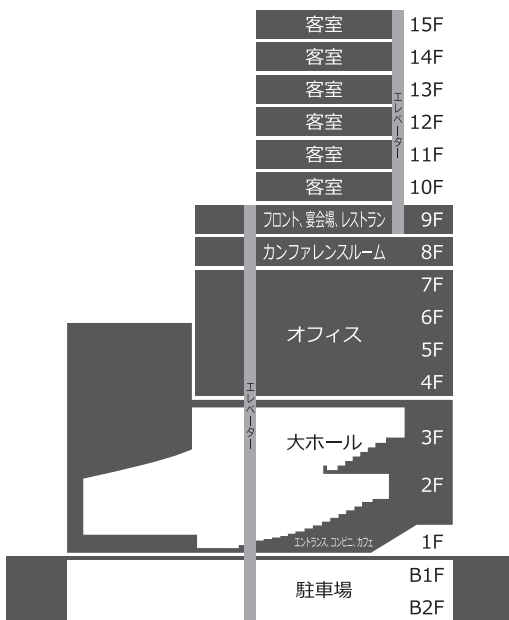

日本青年館ホテル

客室平面図

〒160-0013 東京都新宿区霞ヶ丘町4-1
TEL 03-3401-0101 FAX 03-3405-5830

↑
渋谷・原宿

←
青山

→
国立競技場

↓
神宮球場

客室フロア全220室 最大収容人数494名

スーペリアルーム 10~13階 18㎡ シングル/ツイン 52室 ダブル39室
 27㎡ ツイン/トリプル 54室
 デラックスルーム 14~15階 18㎡ ダブル 41室
 27㎡ ツイン 32室
 스위트룸 15階 96㎡ 1室
 ユニバーサルルーム 10階 27㎡ 1室

- ユニットバス・・・UB
- トイレのみ別・・・UB・T
- バス・洗面・トイレ別・・・B・W・T

10階

部屋数29室
最大収容人数64名

↑
渋谷・原宿

11階

部屋数39室
最大収容人数94名

12階

部屋数39室
最大収容人数94名

← 青山

13階

部屋数39室
最大収容人数94名

→ 国立競技場

14階

部屋数39室
最大収容人数78名

15階

部屋数35室
最大収容人数70名

↓ 神宮球場