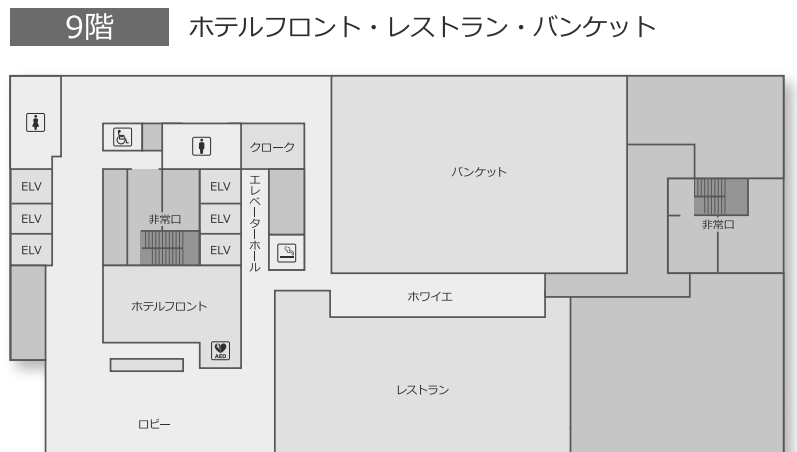

日本青年館ホテル

客室平面図

〒160-0013 東京都新宿区霞ヶ丘町4-1
TEL 03-3401-0101 FAX 03-3405-5830

↑
渋谷・原宿

←
青山

→
国立競技場

↓
神宮球場