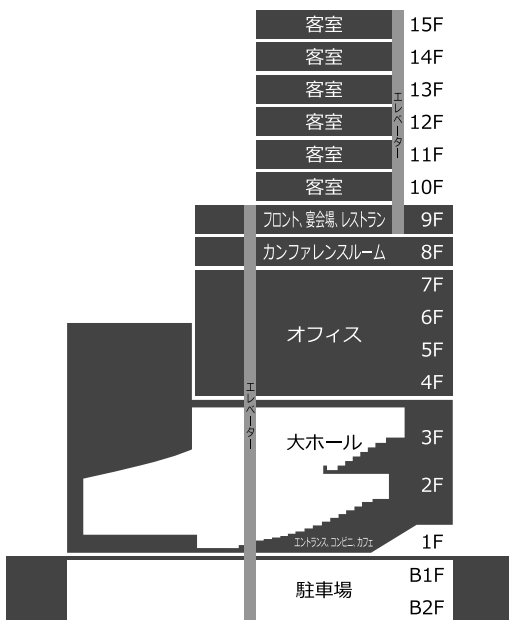

日本青年館ホテル

客室平面図

〒160-0013 東京都新宿区霞ヶ丘町4-1
TEL 03-3401-0101 FAX 03-3405-5830

↑
渋谷・原宿

←
青山

→
国立競技場

↓
神宮球場