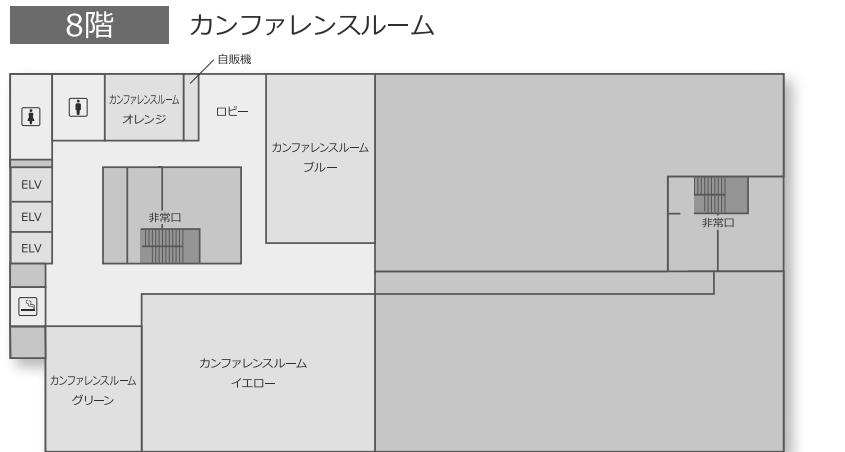

日本青年館ホテル

客室平面図

〒160-0013 東京都新宿区霞ヶ丘町4-1
TEL 03-3401-0101 FAX 03-3405-5830

↑
渋谷・原宿

←
青山

→
国立競技場

↓
神宮球場