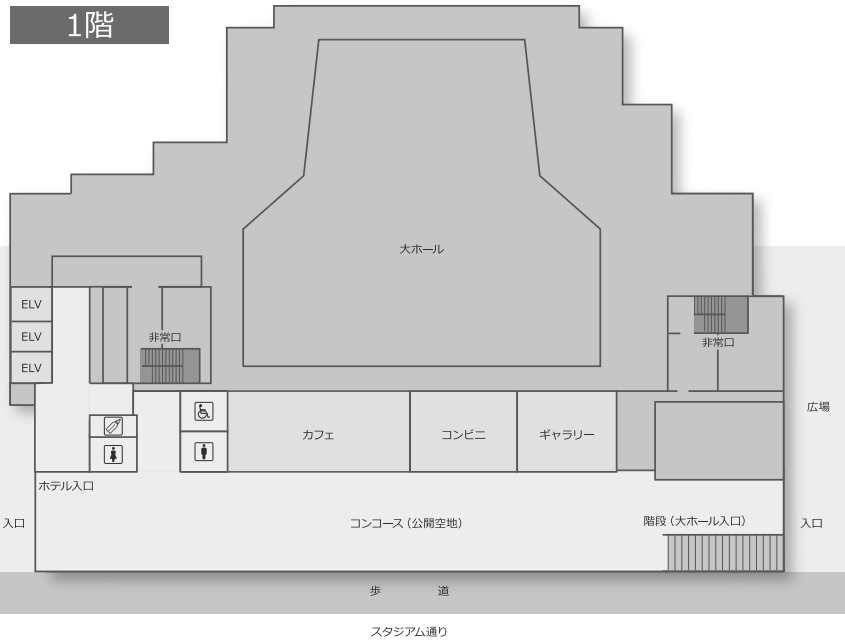

日本青年館ホテル

客室平面図

〒160-0013 東京都新宿区霞ヶ丘町4-1
TEL 03-3401-0101 FAX 03-3405-5830

↑
渋谷・原宿

←
青山

→
国立競技場

↓
神宮球場